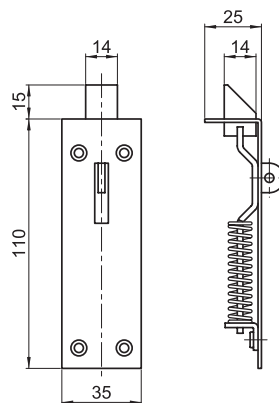

## Loqueteau de volet intérieur

Façon Toulouse

Acier finition noire

Livré sans mentonnet

Réf.	Sens		
176G	Gauche	47 g	25
176D	Droite	47 g	25

## Mentonnet pour loqueteau 176

Acier noir

Réf.	Sens		
M176G	Gauche	17 g	25
M176D	Droite	17 g	25

147.60D

## Loqueteau coudé de contrevent

Acier finition noire

Réf.	A	B	Sens		
147.60G	60	111	Gauche	166 g	12
147.60D	60	111	Droite	166 g	12
147.80G	80	142	Gauche	291 g	6
147.80D	80	142	Droite	291 g	6

181.35

## Bouton lyonnais Ø 35 mm

À river

Longueur 32 mm + rivure

Acier poli

Réf.		
065.35	47 g	25