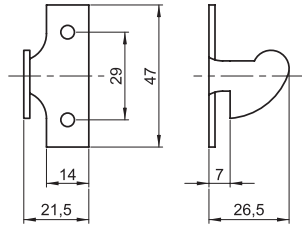

## Loqueteau de volet intérieur

Façon Toulouse

Acier finition noire

Livré sans mentonnet

Réf.	Sens		
176G	Gauche	47 g	25
176D	Droite	47 g	25

## Mentonnet pour loqueteau 176

Acier noir

Réf.	Sens		
M176G	Gauche	17 g	25
M176D	Droite	17 g	25

147.60D

## Loqueteau coudé de contrevent

Acier finition noire

Réf.	A	B	Sens		
147.60G	60	111	Gauche	166 g	12
147.60D	60	111	Droite	166 g	12
147.80G	80	142	Gauche	291 g	6
147.80D	80	142	Droite	291 g	6

181.35

## Bouton lyonnais Ø 35 mm

À river

Longueur 32 mm + rivure

Acier poli

Réf.		
065.35	47 g	25