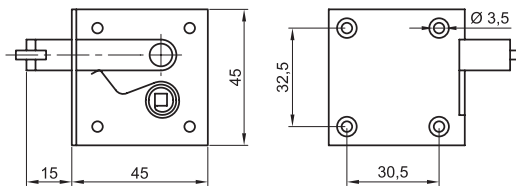

Loqueteaux

Loqueteau de volet intérieur

Façon Toulouse

Acier finition noire

Livré sans mentonnet

Réf.	Sens		
176G	Gauche	47 g	25
176D	Droite	47 g	25

Mentonnet pour loqueteau 176

Acier noir

Réf.	Sens		
M176G	Gauche	17 g	25
M176D	Droite	17 g	25

Loqueteau coudé de contrevent

Acier finition noire

Réf.	A	B	Sens		
147.60G	60	111	Gauche	166 g	12
147.60D	60	111	Droite	166 g	12
147.80G	80	142	Gauche	291 g	6
147.80D	80	142	Droite	291 g	6

Loqueteau de persienne

Acier finition noire

Livré avec gâche

Réf.		
181.35	103 g	12

Bouton de barre

Bouton lyonnais Ø 35 mm

À river

Longueur 32 mm + rivure

Acier poli

Réf.		
065.35	47 g	25