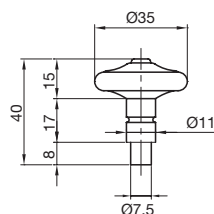

## Loqueteau coudé de contrevent

Acier finition noire

Réf.	A	B	Sens		
147.60G	60	111	Gauche	166 g	12
147.60D	60	111	Droite	166 g	12
147.80G	80	142	Gauche	291 g	6
147.80D	80	142	Droite	291 g	6

181.35

## Bouton de barre

065.35

## Bouton lyonnais Ø 35 mm

À river

Longueur 32 mm + rivure

Acier poli

Réf.		
065.35	47 g	25