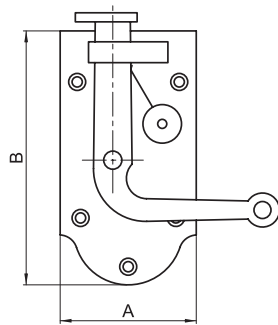

## Loqueteau de volet intérieur

Façon Toulouse

Acier finition noire

Livré sans mentonnet

Réf.	Sens		
176G	Gauche	47 g	25
176D	Droite	47 g	25

## Mentonnet pour loqueteau 176

Acier noir

Réf.	Sens		
M176G	Gauche	17 g	25
M176D	Droite	17 g	25

147.60D

## Loqueteau coudé de contrevent

Acier finition noire

Réf.	A	B	Sens		
147.60G	60	111	Gauche	166 g	12
147.60D	60	111	Droite	166 g	12
147.80G	80	142	Gauche	291 g	6
147.80D	80	142	Droite	291 g	6

181.35

## Bouton lyonnais Ø 35 mm

À river

Longueur 32 mm + rivure

Acier poli

Réf.		
065.35	47 g	25