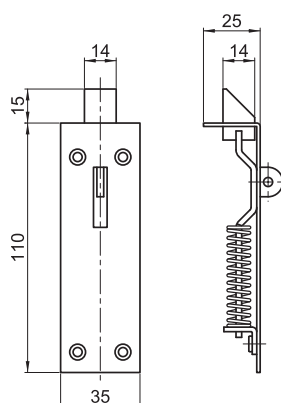

Loqueteau de persienne

Acier finition noire

Livré avec gâche

Réf.		
181.35	103 g	12

Bouton de barre

Bouton lyonnais Ø 35 mm

À river

Longueur 32 mm + rivure

Acier poli

Réf.		
065.35	47 g	25