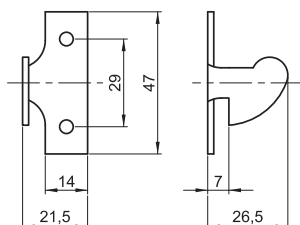

176D

M176D

Loqueteau de volet intérieur

Façon Toulouse
Acier finition noire

Livré sans mentonnet

| Réf. | Sens | | |
|------|--------|------|----|
| 176G | Gauche | 47 g | 25 |
| 176D | Droite | 47 g | 25 |

Mentonnet pour loqueteau 176

Acier noir

| Réf. | Sens | | |
|-------|--------|------|----|
| M176G | Gauche | 17 g | 25 |
| M176D | Droite | 17 g | 25 |

147.60D

Loqueteau coudé de contrevent

Acier finition noire

| Réf. | A | B | Sens | | |
|---------|----|-----|--------|-------|----|
| 147.60G | 60 | 111 | Gauche | 166 g | 12 |
| 147.60D | 60 | 111 | Droite | 166 g | 12 |
| 147.80G | 80 | 142 | Gauche | 291 g | 6 |
| 147.80D | 80 | 142 | Droite | 291 g | 6 |

À river

Longueur 32 mm + rivure

Acier poli

| Réf. | | |
|--------|------|----|
| 065.35 | 47 g | 25 |