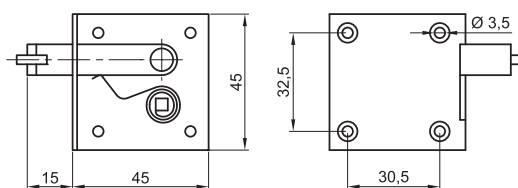

176D

M176D

Loqueteau de volet intérieur

Façon Toulouse
Acier finition noire

Livré sans mentonnet

| Réf. | Sens | | |
|------|--------|------|----|
| 176G | Gauche | 47 g | 25 |
| 176D | Droite | 47 g | 25 |

Mentonnet pour loqueteau 176

Acier noir

| Réf. | Sens | | |
|-------|--------|------|----|
| M176G | Gauche | 17 g | 25 |
| M176D | Droite | 17 g | 25 |

147.60D

Loqueteau coudé de contrevent

Acier finition noire

| Réf. | A | B | Sens | | |
|---------|----|-----|--------|-------|----|
| 147.60G | 60 | 111 | Gauche | 166 g | 12 |
| 147.60D | 60 | 111 | Droite | 166 g | 12 |
| 147.80G | 80 | 142 | Gauche | 291 g | 6 |
| 147.80D | 80 | 142 | Droite | 291 g | 6 |

À river

Longueur 32 mm + rivure

Acier poli

| Réf. | | |
|--------|------|----|
| 065.35 | 47 g | 25 |