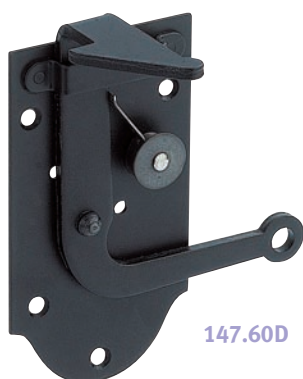

176D

M176D

Loqueteau de volet intérieur

Façon Toulouse
Acier finition noire

Livré sans mentonnet

| Réf. | Sens | | |
|------|--------|------|----|
| 176G | Gauche | 47 g | 25 |
| 176D | Droite | 47 g | 25 |

Mentonnet pour loqueteau 176

Acier noir

| Réf. | Sens | | |
|-------|--------|------|----|
| M176G | Gauche | 17 g | 25 |
| M176D | Droite | 17 g | 25 |

147.60D

Loqueteau coudé de contrevent

Acier finition noire

| Réf. | A | B | Sens | | |
|---------|----|-----|--------|-------|----|
| 147.60G | 60 | 111 | Gauche | 166 g | 12 |
| 147.60D | 60 | 111 | Droite | 166 g | 12 |
| 147.80G | 80 | 142 | Gauche | 291 g | 6 |
| 147.80D | 80 | 142 | Droite | 291 g | 6 |

181.35

Loqueteau de persienne

Acier finition noire

Livré avec gâche

| Réf. | | |
|--------|-------|----|
| 181.35 | 103 g | 12 |

Bouton de barre

065.35

Bouton lyonnais Ø 35 mm