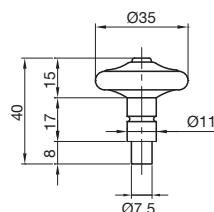

| Réf. | A | B | Sens | | |
|---------|----|-----|--------|-------|----|
| 147.60G | 60 | 111 | Gauche | 166 g | 12 |
| 147.60D | 60 | 111 | Droite | 166 g | 12 |
| 147.80G | 80 | 142 | Gauche | 291 g | 6 |
| 147.80D | 80 | 142 | Droite | 291 g | 6 |

181.35

Loqueteau de persienne

Acier finition noire

Livré avec gâche

| Réf. | | |
|--------|-------|----|
| 181.35 | 103 g | 12 |

Bouton de barre

065.35

Bouton lyonnais Ø 35 mm

À river

Longueur 32 mm + rivure

Acier poli

| Réf. | | |
|--------|------|----|
| 065.35 | 47 g | 25 |