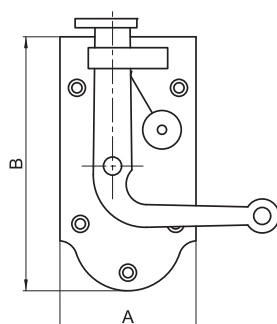

176D

M176D

Loqueteau de volet intérieur

Façon Toulouse
Acier finition noire

Livré sans mentonnet

| Réf. | Sens | | |
|------|--------|------|----|
| 176G | Gauche | 47 g | 25 |
| 176D | Droite | 47 g | 25 |

Mentonnet pour loqueteau 176

Acier noir

| Réf. | Sens | | |
|-------|--------|------|----|
| M176G | Gauche | 17 g | 25 |
| M176D | Droite | 17 g | 25 |

147.60D

Loqueteau coudé de contrevent

Acier finition noire

| Réf. | A | B | Sens | | |
|---------|----|-----|--------|-------|----|
| 147.60G | 60 | 111 | Gauche | 166 g | 12 |
| 147.60D | 60 | 111 | Droite | 166 g | 12 |
| 147.80G | 80 | 142 | Gauche | 291 g | 6 |
| 147.80D | 80 | 142 | Droite | 291 g | 6 |

À river

Longueur 32 mm + rivure

Acier poli

| Réf. | | |
|--------|------|----|
| 065.35 | 47 g | 25 |